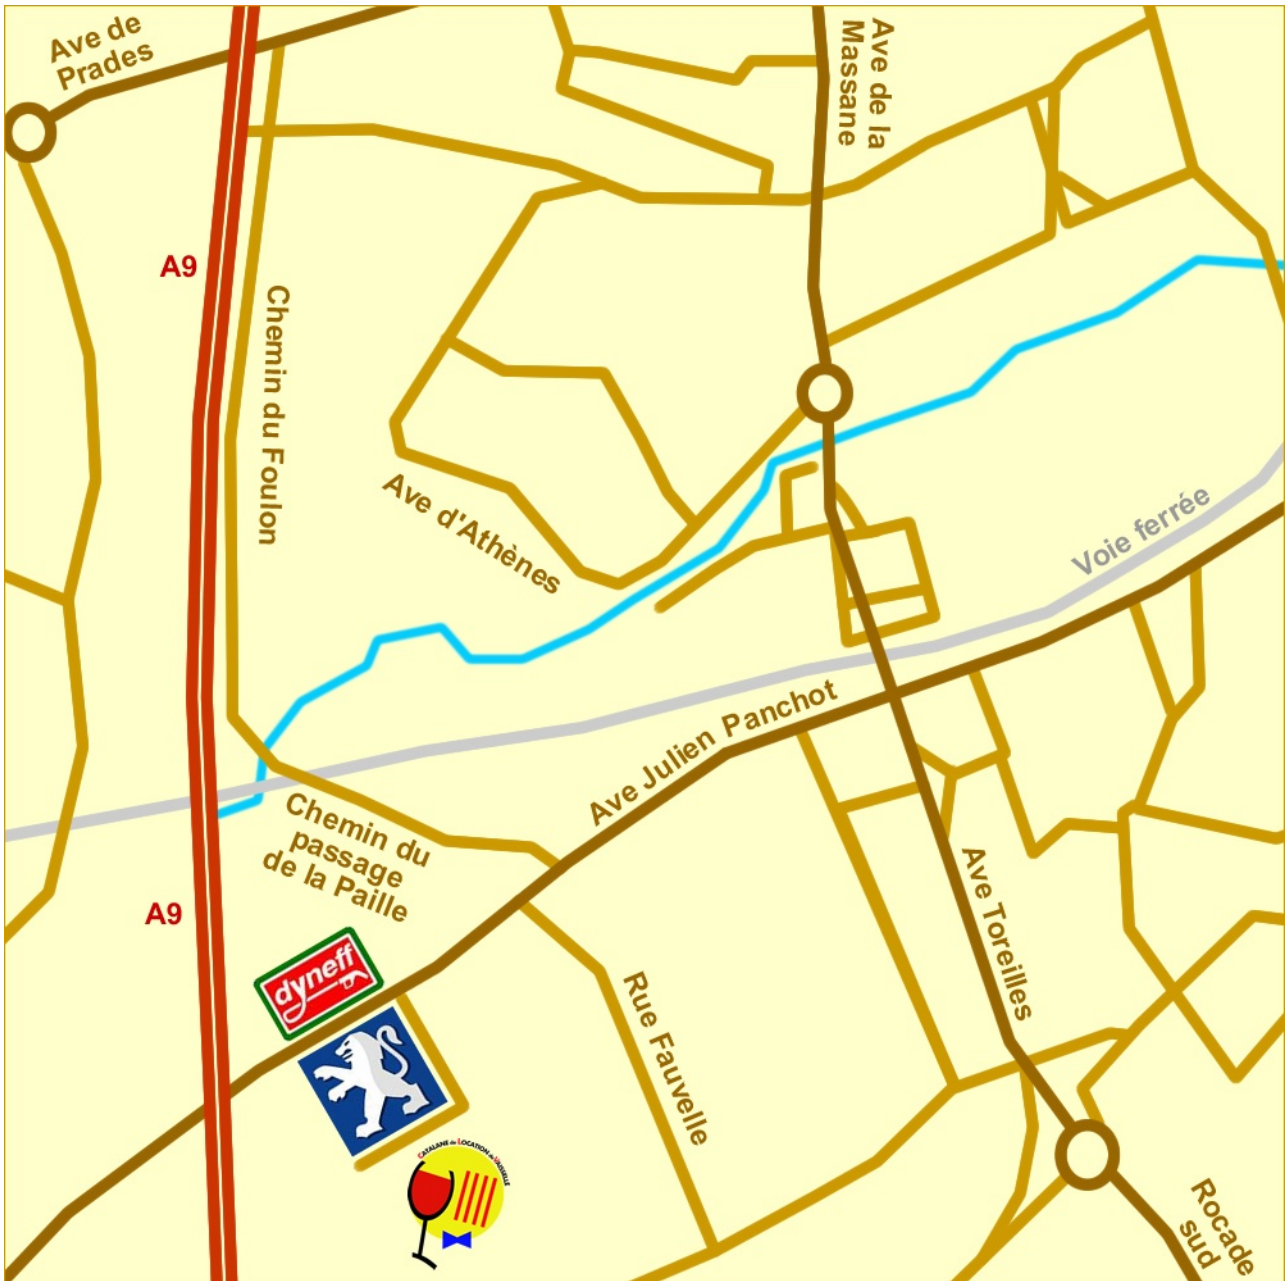

# Catalane de Location de Vaisselle

2001 avenue Julien Panchot  
66000 PERPIGNAN  
www.clv.fr

Téléphone : 04.68.54.10.38  
Fax : 09.70.62.26.93  
Mobile : 06.26.33.02.97

Nos locaux sont derrière la nouvelle concession PEUGEOT MERINO,  
en face de la station DYNEFF.

Nous sommes situés dans le quartier « **Saint-Assisle** »,  
près de la nouvelle gare TGV,  
entre les zones industrielles « **Technosud** » et « **Saint-Charles** »,  
tout proche de la sortie « **Perpignan Saint-Charles** » de l'autoroute A9.

L'accès à nos locaux est facile et rapide, que ce soit depuis THUIR, ARGELES,  
LE SOLER, LE BOULOU... De plus, un parking gratuit est disponible sur place.