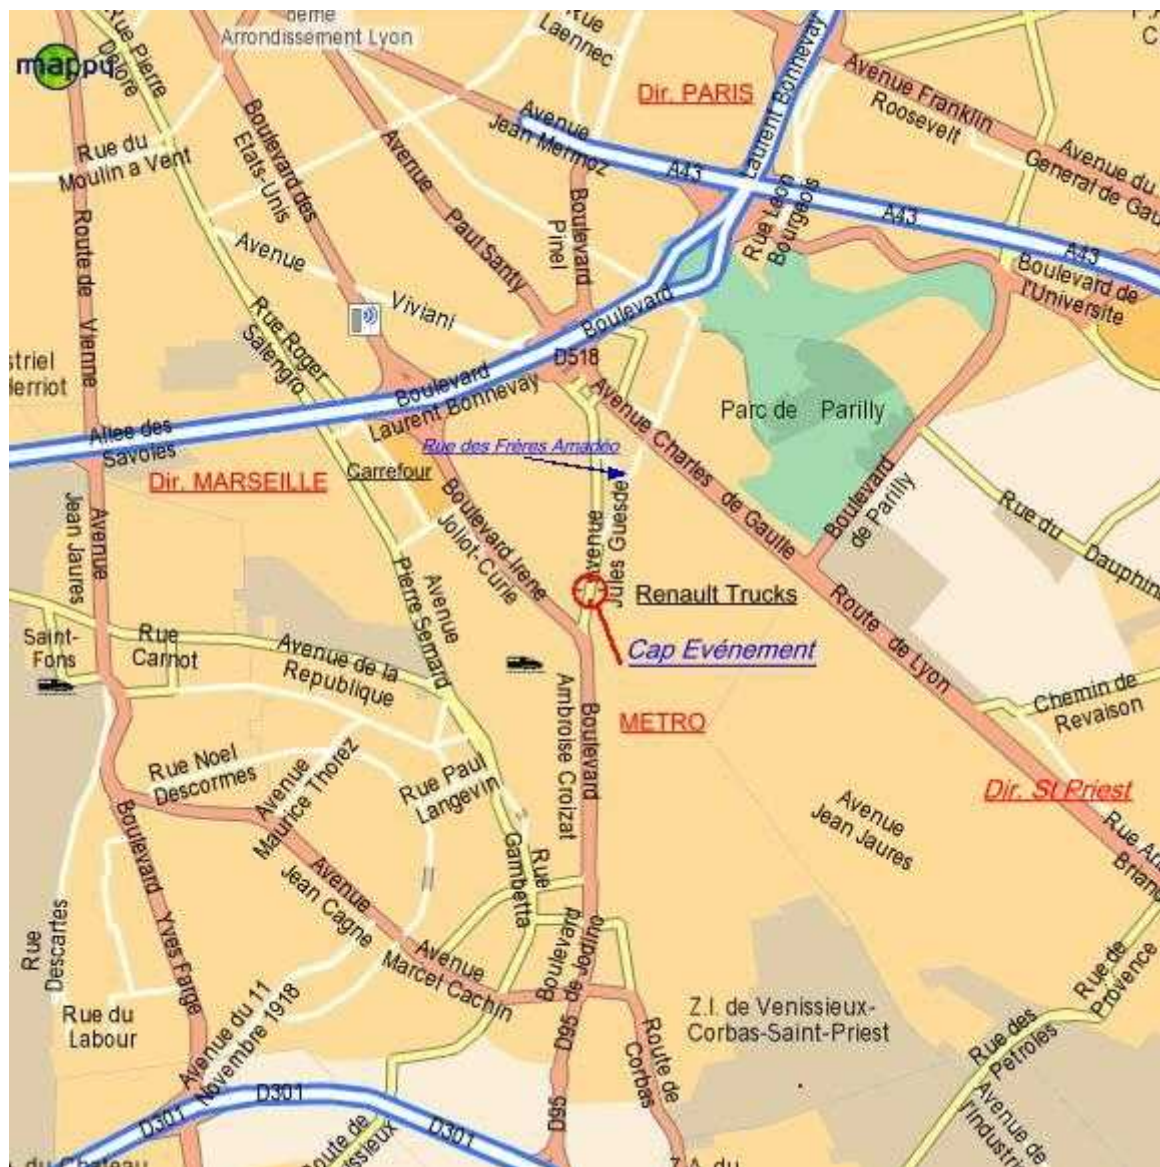

PLAN D'ACCES – Cap Evénement

15 Rue des frères Amadéo – Parc de Parilly 69200 Venissieux

Tel : 04 72 78 01 78 – portable : 06 08 49 12 21

Bonne Route